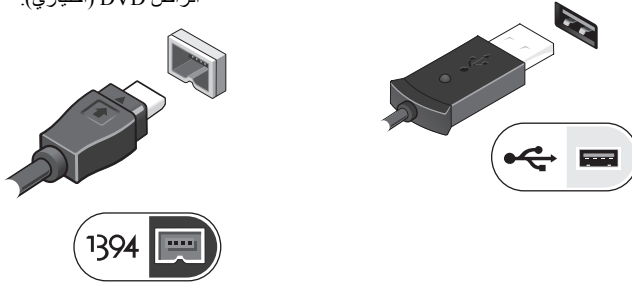

ذاكرة الفيديو:

مشاركة حتى 1024 ميجابايت	فيديو مدمج
حتى 512 ميجابايت (256 ميجابايت داخلية، حتى 256 ميجابايت مشتركة من ذاكرة النظام)	بطاقة فيديو منفصلة

تنبيه: عندما تقوم بفصل كابل محول التيار المتردد من الكمبيوتر، أمسك الموصل، وليس الكابل نفسه، ثم اسحب بإحكام ولكن برفق لتفادي إتلاف الكابل. عندما تقوم بلف كابل محول التيار المتردد، تأكد من أنك تتابع اتجاه زاوية الموصل على محول التيار المتردد لتفادي إتلاف الكابل.

ملاحظة: قد لا تكون بعض الأجهزة مضمنة إذا لم تقم بطلبها.

- 1** قم بتوصيل محول التيار المتردد في موصل محول التيار المتردد على الكمبيوتر وبمأخذ التيار الكهربائي.

- 3** قم بتوصيل أجهزة USB، مثل الماوس أو لوحة المفاتيح.

- 4** قم بتوصيل أجهزة IEEE 1394 مثل مشغل أقراص DVD (اختياري).

- 5** قم بفتح شاشة الكمبيوتر واضغط على زر الطاقة لتشغيل الكمبيوتر.

ملاحظة: يوصى بأن تقوم بتشغيل وإيقاف تشغيل الكمبيوتر مرة واحدة على الأقل قبل تثبيت أي بطاقات أو توصيل الكمبيوتر بجهاز توصيل أو أي جهاز خارجي مثل الطابعة.