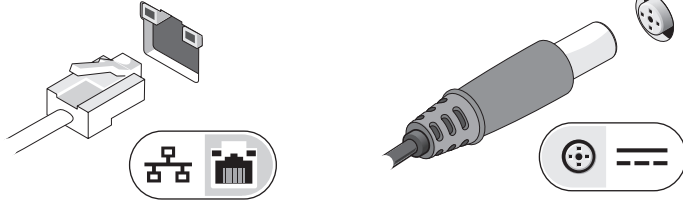

ذاكرة الفيديو:

مشاركة حتى 1024 ميجابايت	فيديو مدمج
حتى 512 ميجابايت (256 ميجابايت داخلية، حتى 256 ميجابايت مشتركة من ذاكرة النظام)	بطاقة فيديو منفصلة

تنبيه: عندما تقوم بفصل كابل محول التيار المتردد من الكمبيوتر، أمسك الموصل، وليس الكابل نفسه، ثم اسحب بإحكام ولكن برفق لتفادي إتلاف الكابل. عندما تقوم بلف كابل محول التيار المتردد، تأكد من أنك تتابع اتجاه زاوية الموصل على محول التيار المتردد لتفادي إتلاف الكابل.

ملاحظة: قد لا تكون بعض الأجهزة مضمنة إذا لم تقم بطلبها.

- 1** قم بتوصيل محول التيار المتردد في موصل محول التيار المتردد على الكمبيوتر وبمأخذ التيار الكهربائي.

- 3** قم بتوصيل أجهزة USB، مثل الماوس أو لوحة المفاتيح.